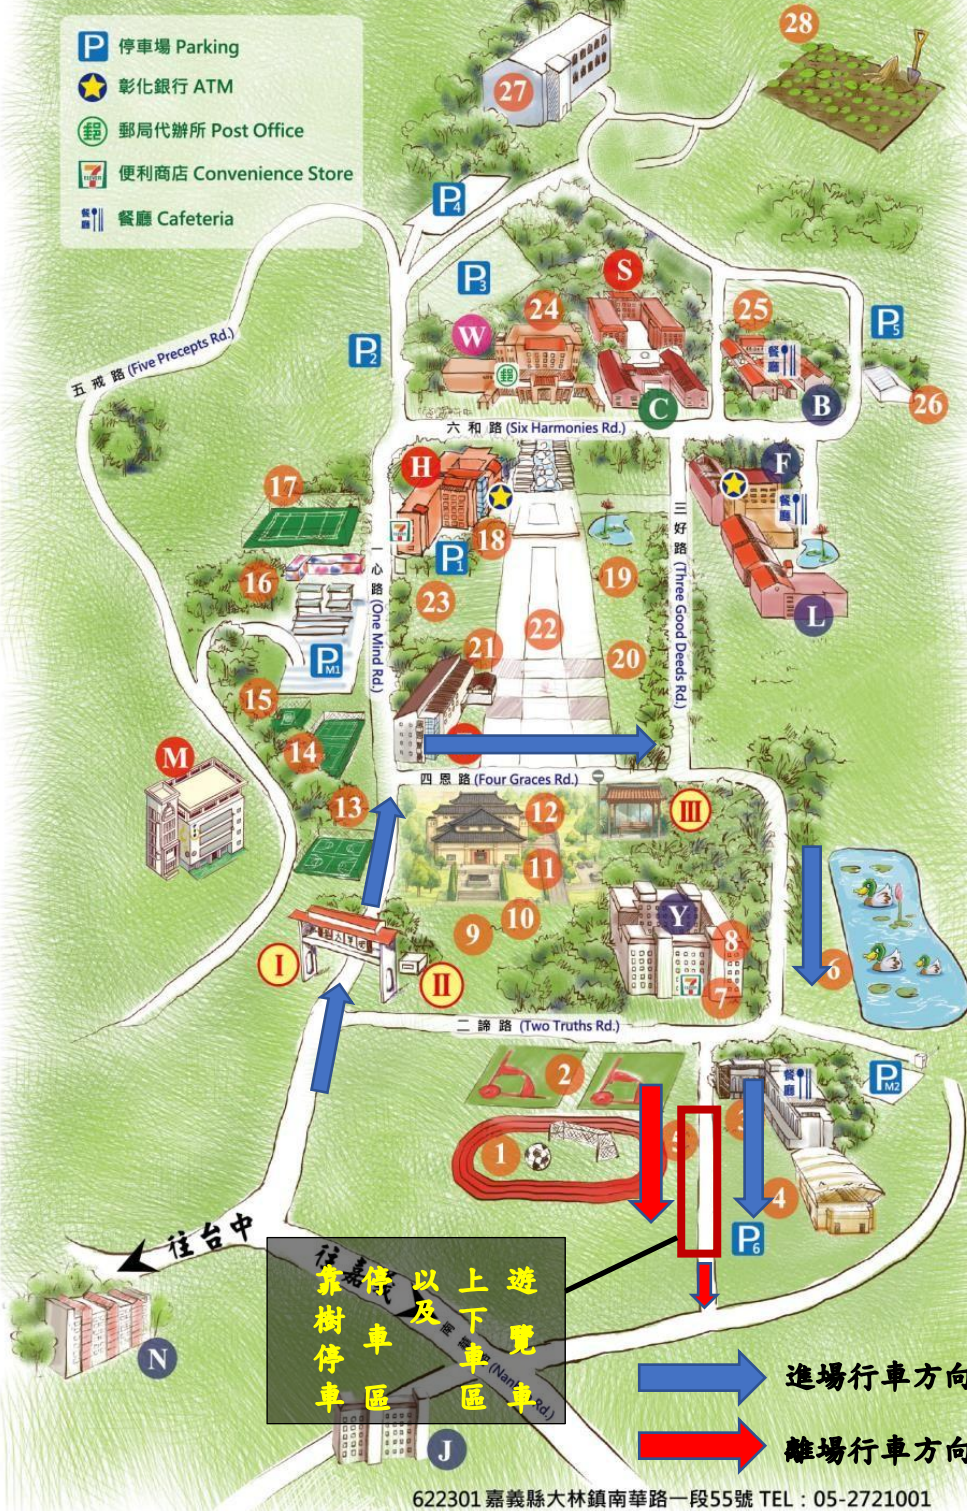

南華大學  
Nanhua University

# 校園地圖 Campus Map

- 停車場 Parking
- 彰化銀行 ATM
- 郵局代辦所 Post Office
- 便利商店 Convenience Store
- 餐廳 Cafeteria

- I** 校門 (Main Entrance)
- II** 警衛室 (Campus Security)
- III** 公車亭 (Bus Stop)
- 教學大樓 (Academic Building)**
- H** 學慧樓 (Xue Hui Lou)
- S** 學海堂 (Xue Hai Tang)
- Z** 中道樓 (Zhong Dao Lou)
- M** 妙音樓 (Miao Yin Lou)
- 行政大樓 (Administrative Building)**
- C** 成均館 (Cheng Jun Guan)
- 圖書館 (Library)**
- W** 無盡藏圖書館 (Wu Jin Zang)
- 宿舍 (Campus Housing)**
- B** 雲水居 (Yun Shui Staff Residence)
- F** 文會樓 (Wen Hui Dormitory)
- L** 麗澤樓 (Li Ze Dormitory)
- Y** 緣起樓 (Yuan Qi Dormitory)
- N** 九村 (Jiu Cun Dormitory)
- J** 七村 (Qi Cun Dormitory)
- 學生活動 (Sports and Extracurricular Activities)**
- 1** 足球場 (Football Field)
- 2** 棒球場 (Baseball Field)
- 3** 興學紀念館 (Fundraising Commemoration Hall)
- 4** 正行中心 (Zheng-Xing Center)
- 5** 田徑場 (Athletic Field)
- 6** 橄欖湖 (Olive Lake)
- 7** 舞蹈教室 (Dance Studio)
- 8** 體適能暨重量訓練室 (Physical Fitness and Weight Training Room)
- 9** 三好教育園區 (Three Acts of Goodness Education Park)
- 10** 開山堂 (Founder's Hall)
- 11** 創辦人紀念館 (Founder's Memorial Hall)
- 12** 三好館 (Three Acts of Goodness Building)
- 13** 校史館 (University History Gallery)
- 14** 籃球場 (Basketball Court)
- 15** 網球場 (Tennis Court)
- 16** 射箭場 (Archery Range)
- 17** 南華綠園創 (Innovation Hub)
- 18** 排球場 (Volleyball Court)
- 19** 演藝廳 (Performing Arts Theater)
- 20** 平安草原 (Ping-An Lawn)
- 21** 桉樹林 (Eucalyptus Forest)
- 22** 國際會議廳 (International Conference Hall)
- 23** 吉祥草原 (Ji-Xiang Lawn)
- 24** e學苑 (e-College Learning Center)
- 25** 國際會議廳 (International Conference Hall)
- 26** 設計工坊 (Design Studio)
- 27** 南華學舍 (Nanhua Vihara)
- 28** 永續農場 (Permaculture Farm)

622301 嘉義縣大林鎮南華路一段55號 TEL : 05-2721001  
55, Sec. 1, Nanhua Rd., Dalin Township, Chiayi County 622301, Taiwan